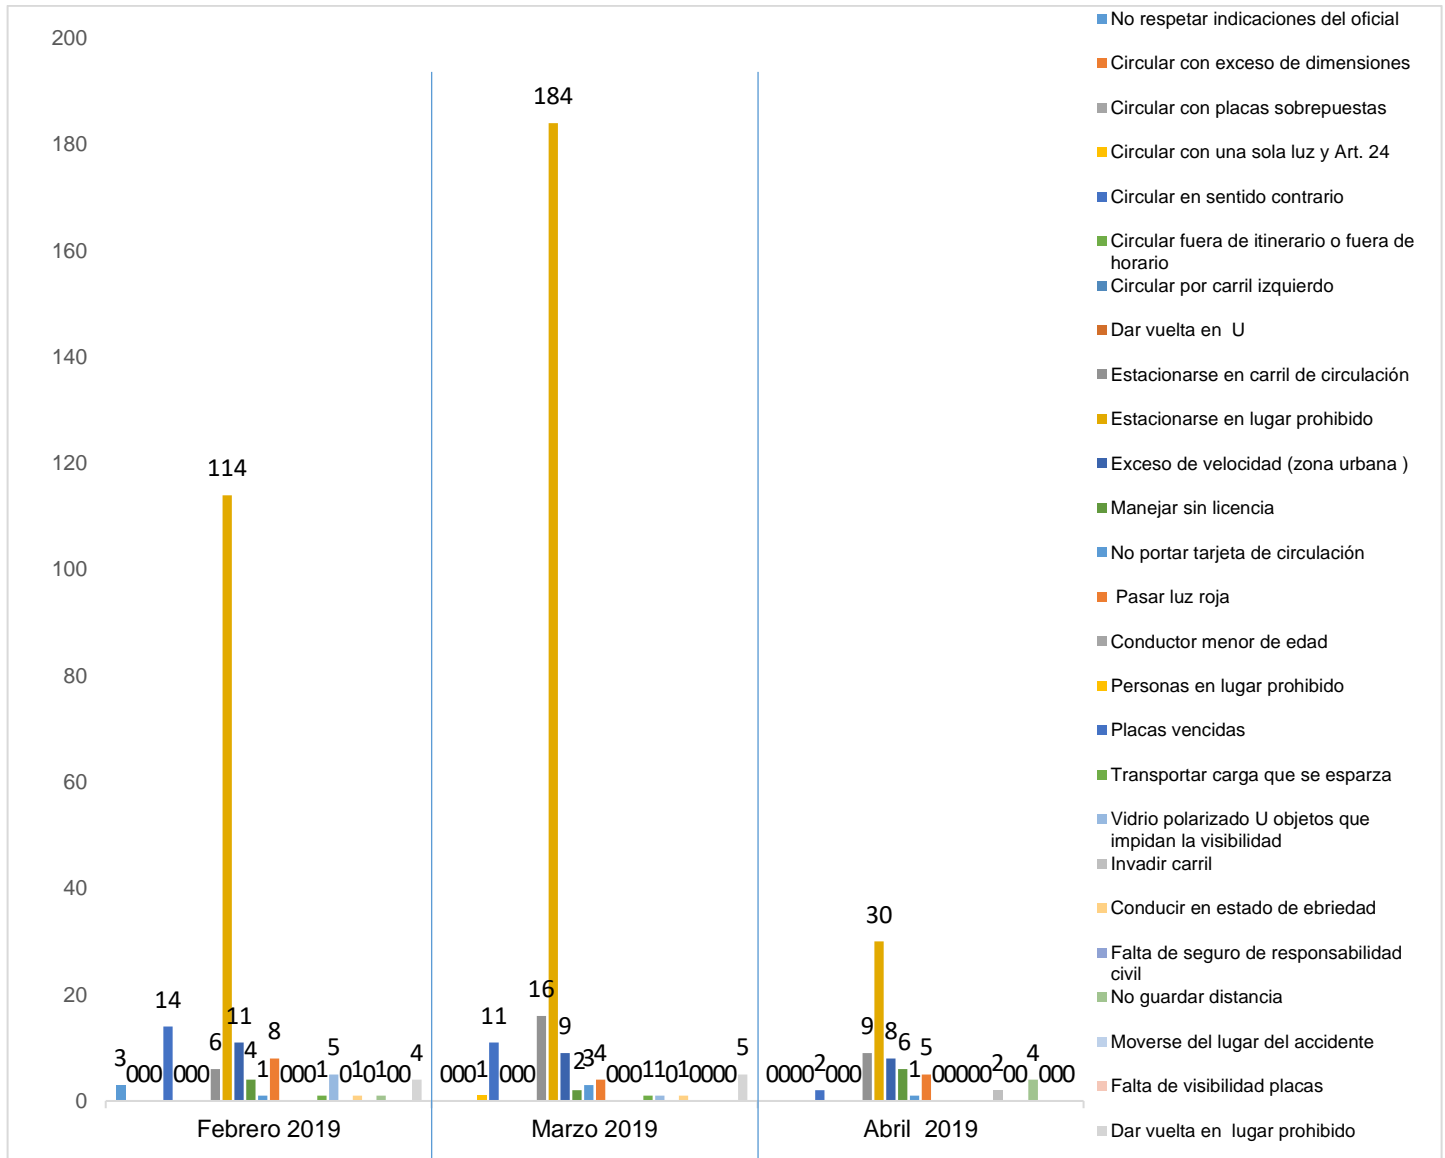

MUNICIPIO DE GARCÍA, NUEVO LEÓN
ABRIL DEL 2019

INSTITUCIÓN DE POLICÍA PREVENTIVA MUNICIPAL ESTADÍSTICAS DE GRÁFICA DE INFRACCIONES

Área responsable de generar la información: Institución de Policía Preventiva Municipal.